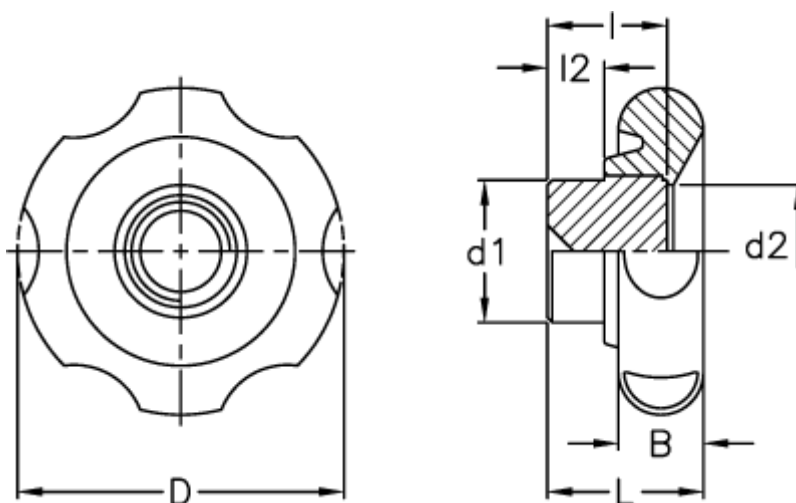

Varenummer: 2302174411
Beskrivelse: E+G Stjernegreb
VL.640/80 FP-A

Mål

B = 19
D = 80
d1 = 35
d2 = 34
l = 30
L = 40
l2 = 15